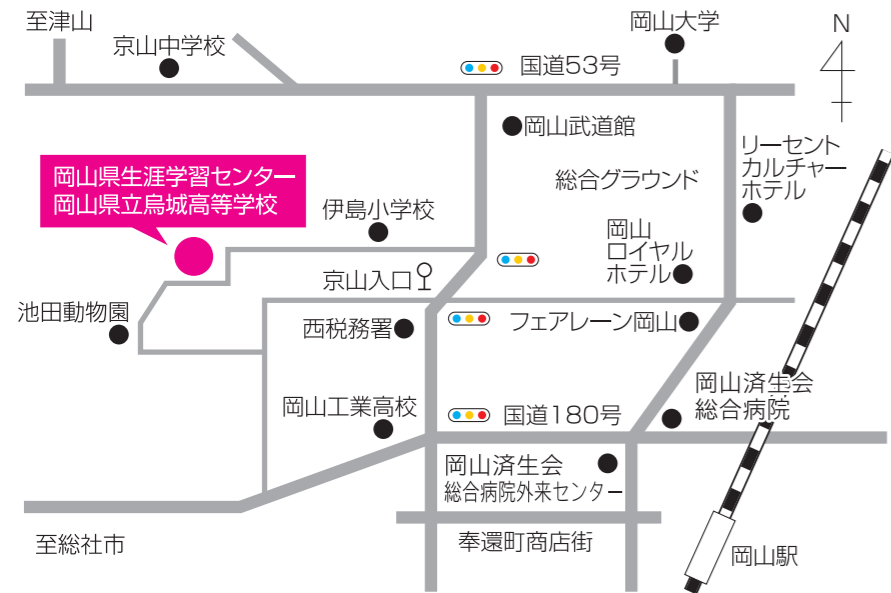

平成29年度 要覧

OKAYAMA PREFECTURAL LIFELONG LEARNING CENTER

生涯学習マスコット
「マナビ」

交通案内

- 車** ・JR岡山駅西口から約5分 ・山陽自動車道岡山I.Cから約10分(伊島小学校前西進つきあたり)
- バス** ・岡電バスJR岡山駅西口から中央病院線京山入口下車 徒歩8分(所要時間約13分)
- 徒歩** ・JR岡山駅西口から約25分(1.7km)

※ナビで「岡山県生涯学習センター」が見つからない時は、「岡山県立烏城高等学校」で入力してください。

開所時間

火曜日～土曜日：午前9時 から 午後9時 まで
日曜日・祝日：午前9時 から 午後5時 まで

休所日

月曜日(その日が祝日に当たるときを除く。)
祝日の翌日(その日が祝日でない火曜日から金曜日までに当たるときに限る。)
12月28日 から 翌年1月4日 まで

お問い合わせ

- 総合案内 (施設・視聴覚教材等予約) ☎086-251-9788 fax 086-251-9781
- 総務課 ☎086-251-9750 fax 086-251-9757
- 振興課 ☎086-251-9751
- 学習相談 ☎086-251-9758
- 人と科学の未来館サイピア ☎086-251-9752 fax 086-251-9780