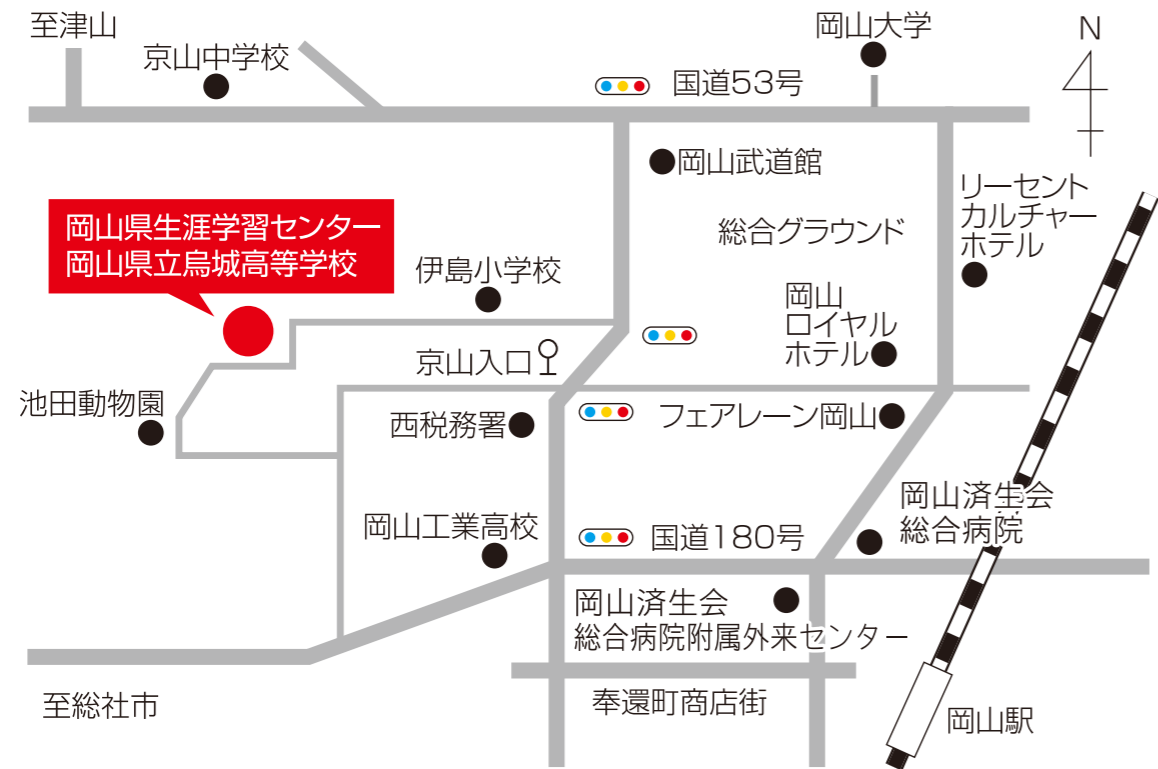

交通案内

- 車 ・JR岡山駅運動公園口(西口)から約5分 ・山陽自動車道岡山I.Cから約10分(伊島小学校前西進つきあたり)
- バス ・岡電バスJR岡山駅運動公園口(西口)から中央病院線京山入口下車 徒歩8分(所要時間約13分)
- 徒歩 ・JR岡山駅運動公園口(西口)から約25分(1.7km)

※ナビで「岡山県生涯学習センター」が見つからない時は、「岡山県立鳥城高等学校」で入力してください。

開所時間

火曜日～土曜日：午前9時 から 午後9時 まで
日曜日・祝日：午前9時 から 午後5時 まで

休所日

月曜日(その日が祝日に当たるときを除く。)
祝日の翌日(その日が祝日でない火曜日から金曜日までに当たるときに限る。)
12月28日 から 翌年1月4日 まで

お問い合わせ

- 総合案内 (施設・視聴覚教材等予約) ☎086-251-9788 fax 086-251-9781
- 総務課 ☎086-251-9750 fax 086-251-9757
- 振興課 ☎086-251-9751
- 学習相談 ☎086-251-9758
- 人と科学の未来館サイピア ☎086-251-9752 fax 086-251-9780

生涯学習マスコット
「マナビ」

岡山県マスコット「ももっち・うらっち」

OKAYAMA PREFECTURAL
LIFELONG LEARNING CENTER

発行

岡山県生涯学習センター

〒700-0016 岡山市北区伊島町三丁目1番1号

<http://www.pal.pref.okayama.jp/>
<https://www.facebook.com/okasyogaise/>

ばるネット岡山 検索