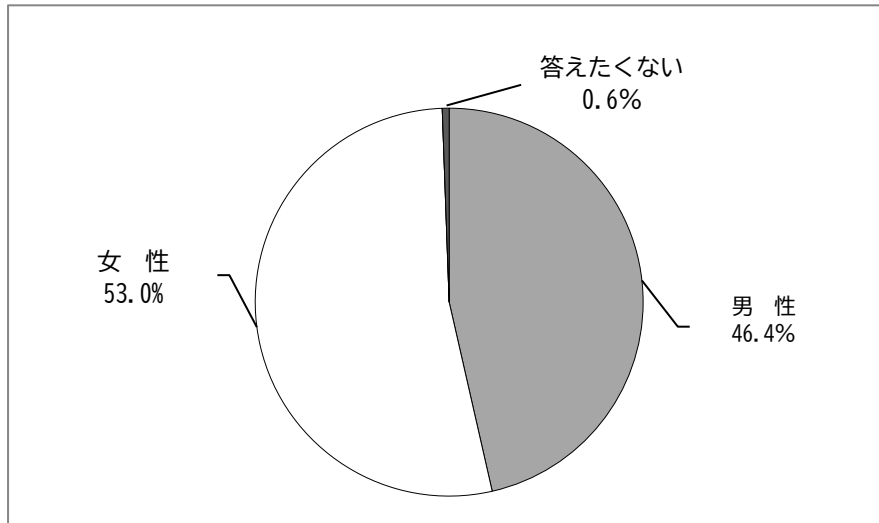

## II 属性

図1 性別 (n=702)

図2 年齢 (n=702)

図3 職業 (n=702)

図4 市町村別の分布 (n=702)

<属性について>

性別ごとの回答率 男性：326人(46.4%) 女性：372人(53.0%) 無回答4人(0.6%)

年齢別の回答率は、70歳代24.2%、60歳代19.7%、50歳代16.0%となっており、50歳代以上の回答率が高かった。