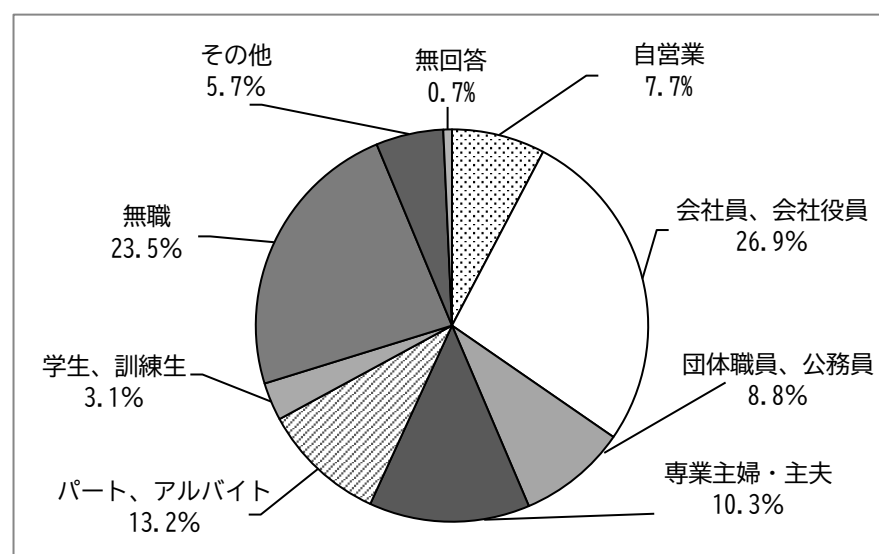

## II 属性

図1 性別 (n=702)

図2 年齢 (n=702)

図3 職業 (n=702)

図4 市町村別の分布 (n=702)

<属性について>

性別ごとの回答率 男性：326人(46.4%) 女性：372人(53.0%) 無回答4人(0.6%)

年齢別の回答率は、70歳代24.2%、60歳代19.7%、50歳代16.0%となっており、50歳代以上の回答率が高かった。

職業別では、「会社員、会社役員」が26.9%で最も高く、ついで「無職」が23.5%、「パート、アルバイト」が13.2%であった。