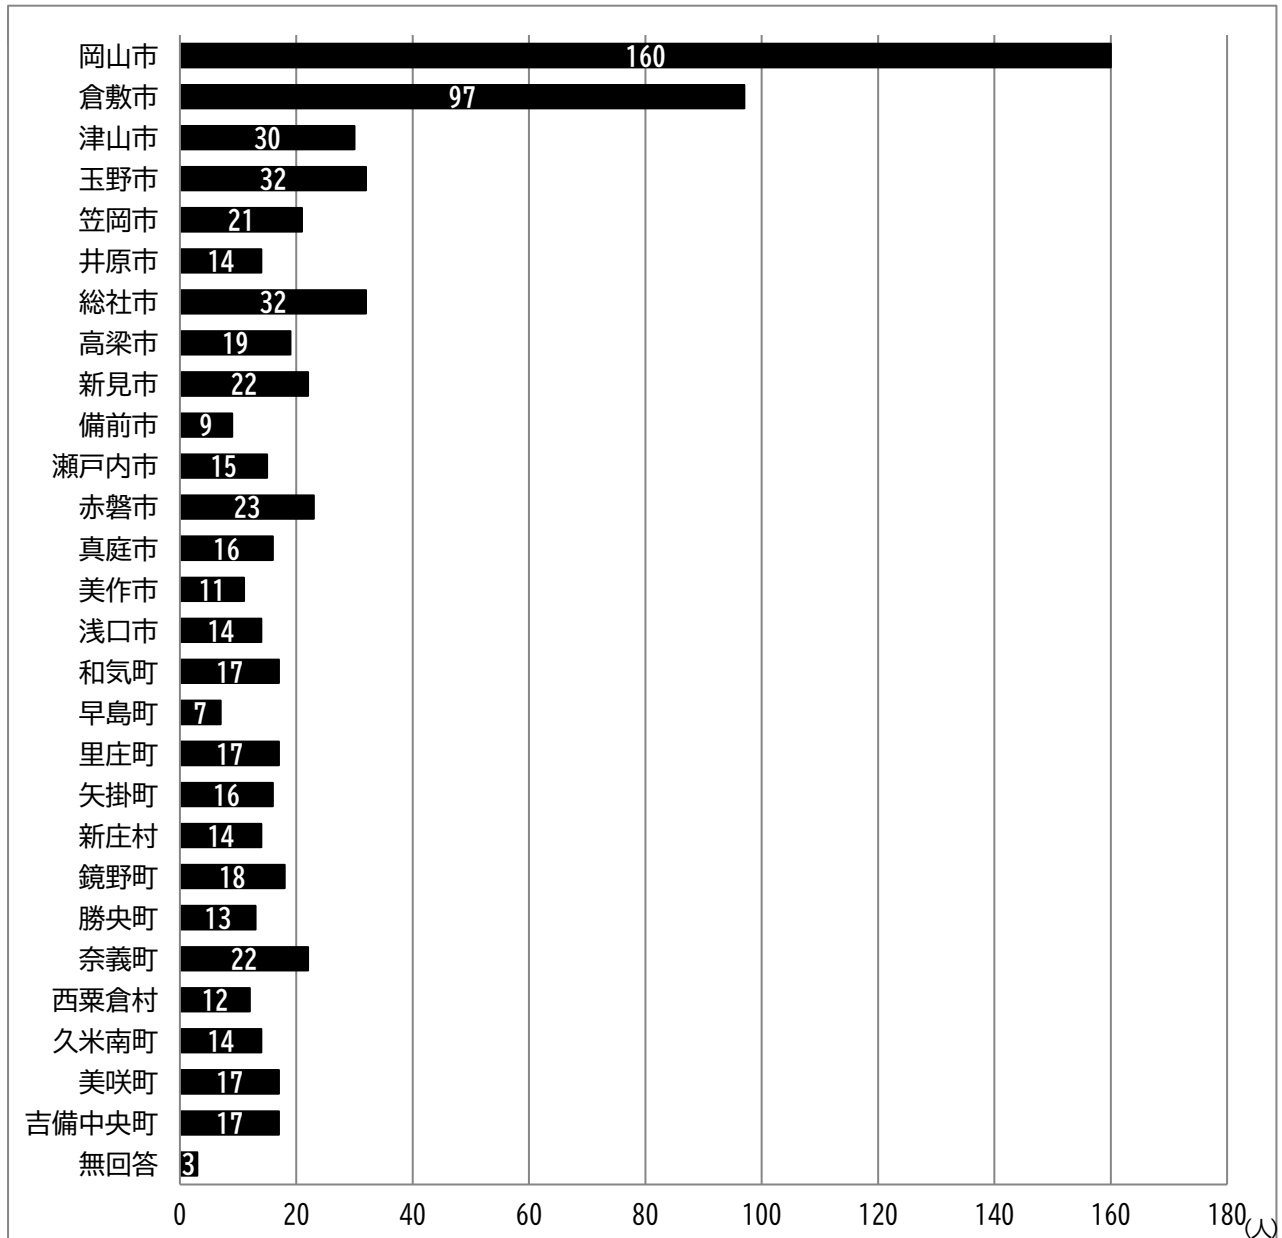

## II 属性

図1 性別 (n=702)

図2 年齢 (n=702)

図3 職業 (n=702)

図4 市町村別の分布 (n=702)

<属性について>

性別ごとの回答率 男性：326人(46.4%) 女性：372人(53.0%) 無回答4人(0.6%)

年齢別の回答率は、70歳代24.2%、60歳代19.7%、50歳代16.0%となっており、50歳代以上の回答率が高かった。

職業別では、「会社員、会社役員」が26.9%で最も高く、ついで「無職」が23.5%、「パート、アルバイト」が13.2%であった。