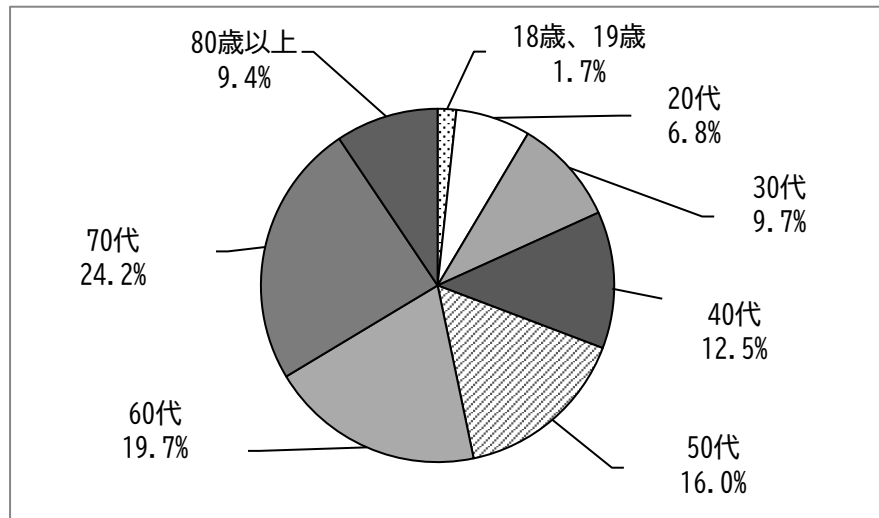

## II 属性

図1 性別 (n=702)

図2 年齢 (n=702)

図3 職業 (n=702)

図4 市町村別の分布 (n=702)

<属性について>

性別ごとの回答率 男性：326人(46.4%) 女性：372人(53.0%) 無回答4人(0.6%)

年齢別の回答率は、70歳代24.2%、60歳代19.7%、50歳代16.0%となっており、50歳代以上の回答率が高かった。