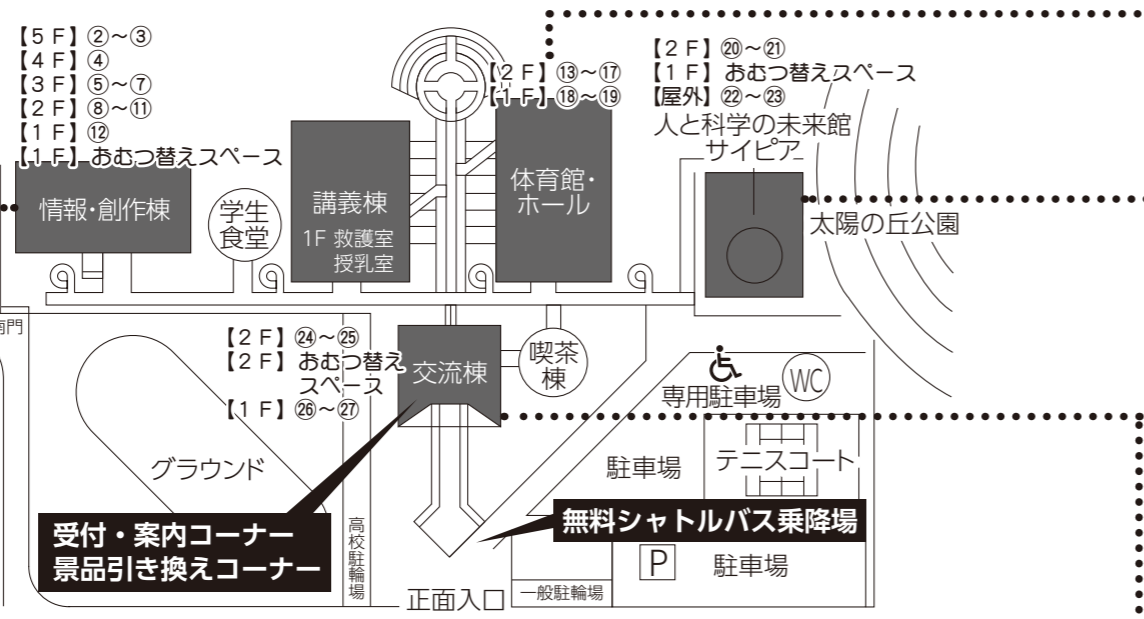

無料シャトルバスに乗って
来場されたお子様には
お菓子をプレゼント!

スタンプラリーで
景品をもらおう!

ブースのスタンプを3つ以上あつめて
アンケートに答えると景品を
プレゼント。

詳しくはこちらをご覧ください。

主催 科学キッズフェスティバル実行委員会 岡山県生涯学習センター
後援 岡山県教育委員会
◆令和5年度(一財)岡山県教育職員互助組合助成事業

問合せ先
岡山県生涯学習センター 振興課
岡山市北区伊島町3-1-1 TEL:086-251-9751

科学キッズフェスティバル in 京山祭 各ブースのご案内

■ 体育館・ホール

会場	No.	団体名	出展名称	対象	具体的内容
アリーナ・ホール 2階	13	人と科学の未来館 サイピア	サイエンスショー「風船ワールドと空気砲」	どなたでも	体育館ステージ上で主に風船を使った科学ショーを開催します。 ※体験時間 30分 ①11:30~ ②14:00~
	14	岡山理科大学科学ボランティアセンター	クルクル回してオリジナルアニメを作ろう!	小学生以上	バラバラ漫画の絵がアニメのように動いて見える「ゾートロープ」を作る工作をしてみます。 ※体験時間 10分~15分
	15	牛乳パックカー製作委員会	世界に一台!! オリジナルの「牛乳パックカー」を作って走らせよう	小学生以上	牛乳パックとペットボトルのキャップで、よく走る車を作ります。作った後はコースを走らせます。 ※体験時間 15分~25分
	16	岡山県FOS少年団連盟	遊んで、学んで、体験しよう! FOS少年団	どなたでも	【遊び・学び】 身近にある紙コップ、ペットボトルで作って遊ぼう、的当てゲーム 【体験】 ロープワーク 【掲示】 凧と凧あげ・ウォークラリー・キャンプ・スキー等の写真
	17	ばるボランティア	わくわく工作	どなたでも	簡単な工作をします。 ※体験時間 10分
武道場 1階	18	岡山県レクリエーション協会 北房レクリエーションクラブ	チャレンジ・ザ・ゲームを体験しよう	幼児以上	ラダーゲッター(ひものついたボールをはしごのような棒にかけると、バッグ(ビーンズの入った袋をボードの穴に向かって投げる)というニュースポーツを体験してもらいます。
	19	岡山県レクリエーション協会 瀬戸レクリエーションクラブ	親子で作ろう	小学生まで	季節に応じた作品作りをします。 ※体験時間 15分~20分

■ 池田動物園

会場	No.	団体名	出展名称	対象	具体的内容
池田動物園	①	株式会社池田動物園	宮中御臺人形展	どなたでも	入園料必要 ひな祭りに合わせて華やかで、とても貴重な宮中御臺人形を展示します。この御臺人形は、池田厚子 園長が成婚時に宮中から持参されたものです。御臺人形は飾り付けられた台に置かれた人形のことで、松竹梅、鶴や亀、鹿などと一緒の置かれた赤い着物を着た稚児人形19体を5段の棚に並べます。